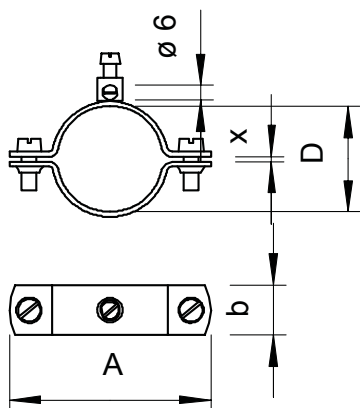

Műszaki adatlap

Földelőbilincs, 925-ös sorozatjelű

Rend. sz. 5040159

- 1/4 - 1 1/2 coll méretű, illetve Ø 11,5-48,3 mm csövekhez, 2 db M6 x 16 hengerfejú csavarral (G)
- Szegecselt sárgaréz csatlakozókapocs, 1 db M5 x 12 hengerfejú csavarral
- Csatlakoztatási lehetőségek: 1 x max 16 mm² vezeték

St acél

G galvanikusan horganyzott

Törzsadatok

cikkszám	5040159
típus	925 1 1/2
1. megnevezés	földelőbilincs
2. megnevezés	max. 16 mm ² vezetékhez
Méret	1 1/2"
szerkezeti anyag	Acél
anyag rövidítése	St
Felület	galvanikusan horganyzott
Felület DIN szerint	DIN EN 12329
Felület rövidítése	G
Legkisebb értékesítési egység	20,00 darab
súly	9,62 kg/100 darab

Műszaki adatlap

Földelőbilincs, 925-ös sorozatjelű

Rend. sz. 5040159

Műszaki adatok

A méret	88,00 mm
D méret	48,30 mm
X méret	2,00 mm
b méret	18,00 mm
A vezetők száma	1,00
Querschnitt des anzuschließen- den Kabels	0,00 - 16,00 mm ²
csőátmérő	1 1/2 coll
D átfogási tartomány	46,30 - 48,30 mm
D átfogási tartomány	1 1/2 coll